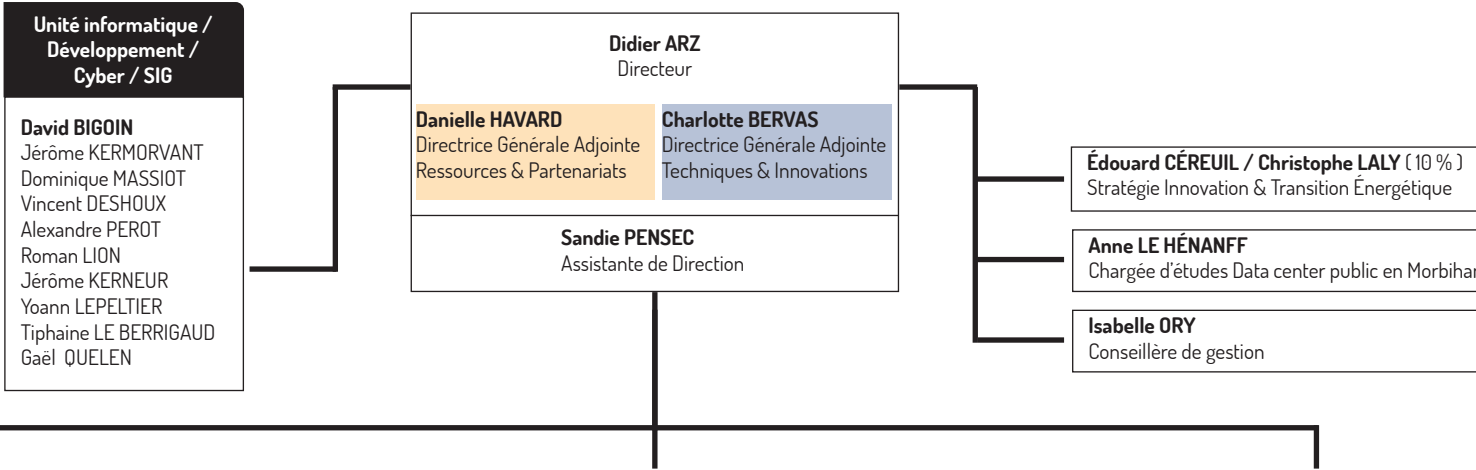

SEM « 56 Énergies »

Christophe LALY
Directeur

Fanny KERVADEC
Assistante de Direction

Mathieu MEYER
Chargé de mission énergies

Xavier CHATAUX
Chef de projet EnR

Support

Danielle HAVARD
Directrice Générale Adjointe
Ressources & Partenariats